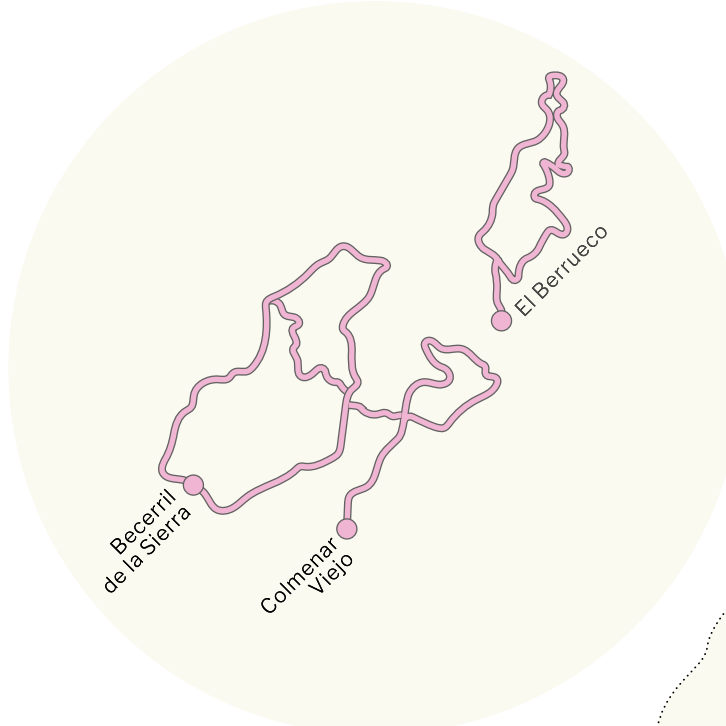

Gran Tour CiclaMadrid

420 Km / +266 m
19 Días / 18 Noches
17 Etapas

Aranjuez

178 Km / +268 m
8 Días / 7 Noches
6 Etapas

Sierra de Guadarrama

347 Km / +2.087 m
8 Días / 7 Noches
6 Etapas

Sierra Norte

213 km / +5.942 m
4-5 Días / 3-4 Noches
4-5 Etapas

Sierra Oeste

178 km +268 m
8 Días / 7 Noches
6 Etapas

- Gran Tour CiclaMadrid
- Aranjuez
- Sierra de Guadarrama
- Sierra Norte
- Sierra Oeste
- Patrimonio Mundial
- Villas de Madrid
- Corredores / Acceso
- Anillo ciclista Madrid
- Vías Verdes